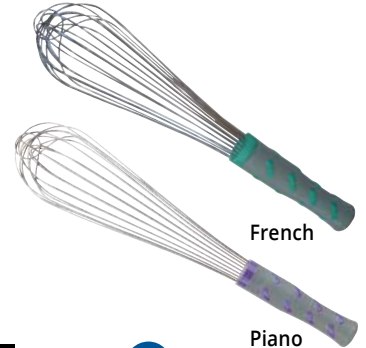

Item #	Mfg. #	Length
French		
432396	47091	12"
432398	47093	16"
432399	47094	18"
432400	47097	24"
Piano		
432403	47004	14"

JP LIFETIME GUARANTEE

NSF

Winco®

Pie Server

- Stainless steel blade
- Wooden handle
- 4 5/8" x 2 3/8" blade